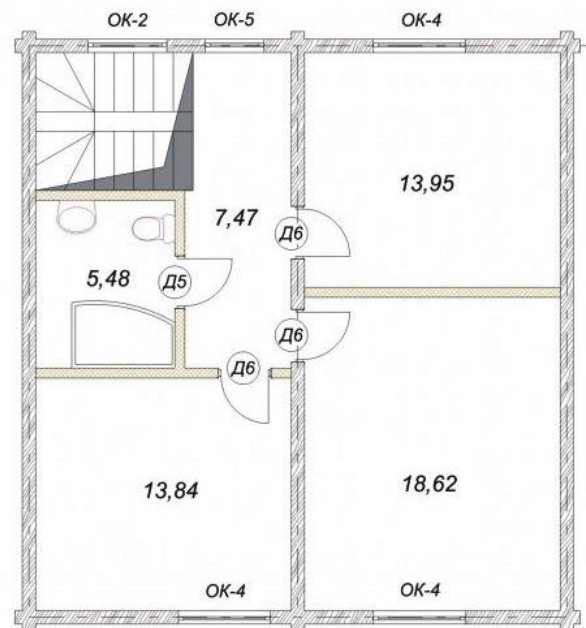

ПРОДАН

Место расположения:
Богородский р-он, д.Бурцево

**ЗАКАЖИ
НА СВОЙ УЧАСТОК**

план первого этажа

план второго этажа

Участок – **10 соток**

Площадь дома – **105 кв.м**

Фундамент: Винтовые сваи.

Коробка дома: Каркасный дом, с отделкой фасада – блокхаус; внутри – OSB.

Кровля: металлочерепица с утеплением (200 мм) и подшивкой ПВХ-сайдингом.

Перегородки: все внутренние перегородки, межэтажная лестница, крыльцо.