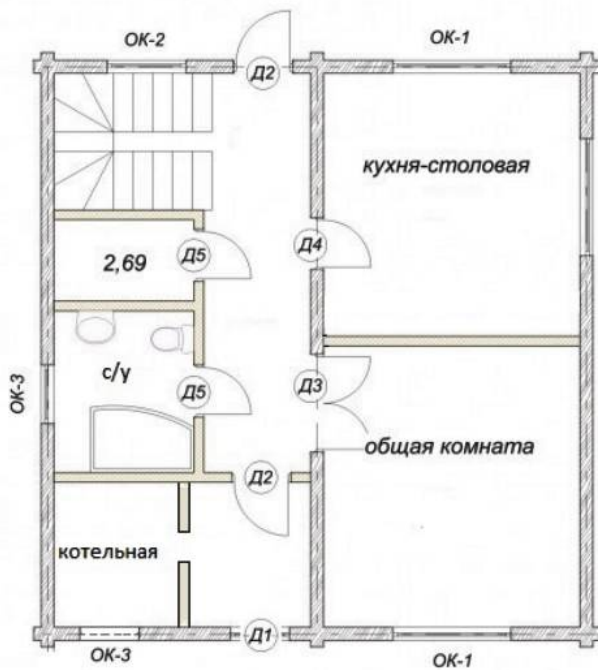

ПРОДАН

Место расположения:
Богородский р-он, д.Бурцево

**ЗАКАЖИ
НА СВОЙ УЧАСТОК**

план первого этажа

план второго этажа

Участок – **10 соток**

Площадь дома – **105 кв.м**

Фундамент: Винтовые сваи.

Коробка дома: Каркасный дом, с отделкой фасада – блокхаус; внутри – OSB.

Кровля: металлочерепица с утеплением (200 мм) и подшивкой ПВХ-сайдингом.

Перегородки: все внутренние перегородки, межэтажная лестница, крыльцо.