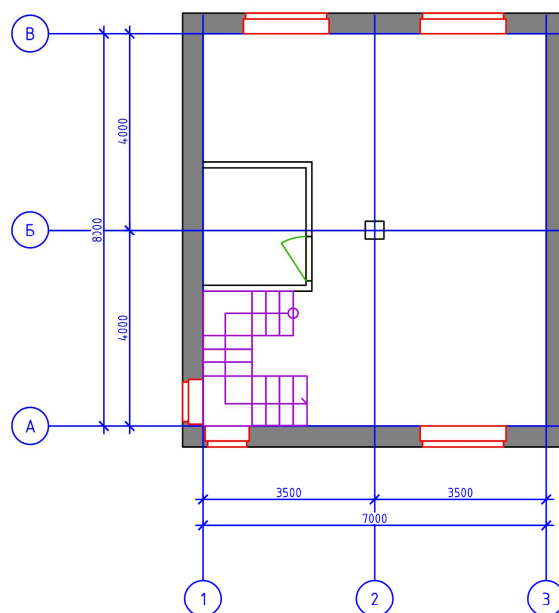

ПРОДАН

Место расположения:
Богородский р-он, д. Шумилово, ул. Жидкова

**ЗАКАЖИ
НА СВОЙ УЧАСТОК**

План 1-го этажа

План 2-го этажа

Возможная планировка

Участок – **12,5 соток**

Площадь дома – **112 кв.м**

Фундамент – ж/б ростверк по ж/б сваям (2,5 м)

Материал стен – газосиликат с облицовкой декоративным кирпичом

Кровля – металлочерепица с утеплением 200 мм

Окна – 2-х камерный ПВХ стеклопакет

Входная металлическая дверь