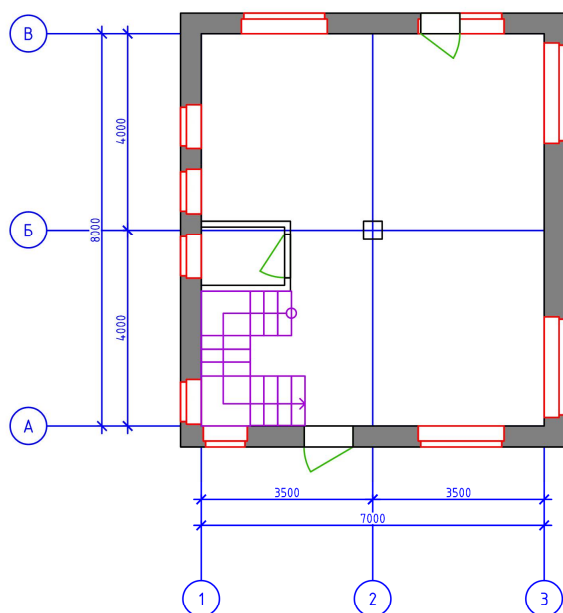

ПРОДАН

Место расположения:
Богородский р-он, д. Шумилово, ул. Жидкова

**ЗАКАЖИ
НА СВОЙ УЧАСТОК**

План 1-го этажа

План 2-го этажа

Возможная планировка

Участок – **12,5 соток**

Площадь дома – **112 кв.м**

Фундамент – ж/б ростверк по ж/б сваям (2,5 м)

Материал стен – газосиликат с облицовкой декоративным кирпичом

Кровля – металлочерепица с утеплением 200 мм

Окна – 2-х камерный ПВХ стеклопакет

Входная металлическая дверь