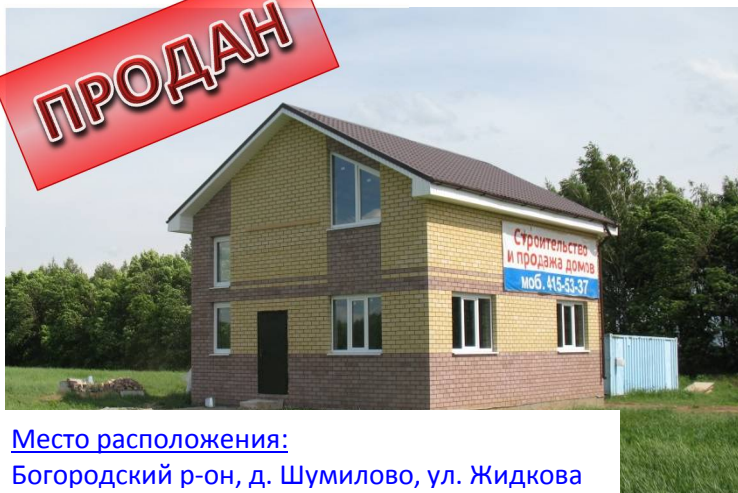

ПРОДАН

Место расположения:
Богородский р-он, д. Шумилово, ул. Жидкова

**ЗАКАЖИ
НА СВОЙ УЧАСТОК**

План 1-го этажа

План 2-го этажа

Возможная планировка

Участок – **12,5 соток**

Площадь дома – **112 кв.м**

Фундамент – ж/б ростверк по ж/б сваям (2,5 м)

Материал стен – газосиликат с облицовкой декоративным кирпичом

Кровля – металлочерепица с утеплением 200 мм

Окна – 2-х камерный ПВХ стеклопакет

Входная металлическая дверь