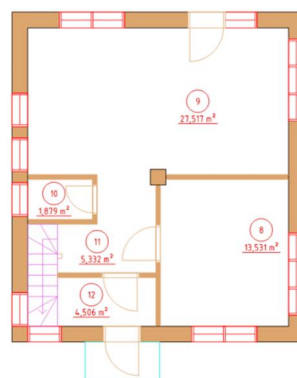

Фундамент – ж/б ростверк по ж/б сваям (2,5 м)

Материал стен – газосиликат с облицовкой декоративным кирпичом

Кровля – металлочерепица с утеплением 200 мм

Окна – 2-х камерный ПВХ стеклопакет

Входная металлическая дверь

Внутреннее обустройство:

- разводка электрики
- штукатурка стен

Свободная планировка, доработка под Вас.

План 1-го этажа

План 2-го этажа